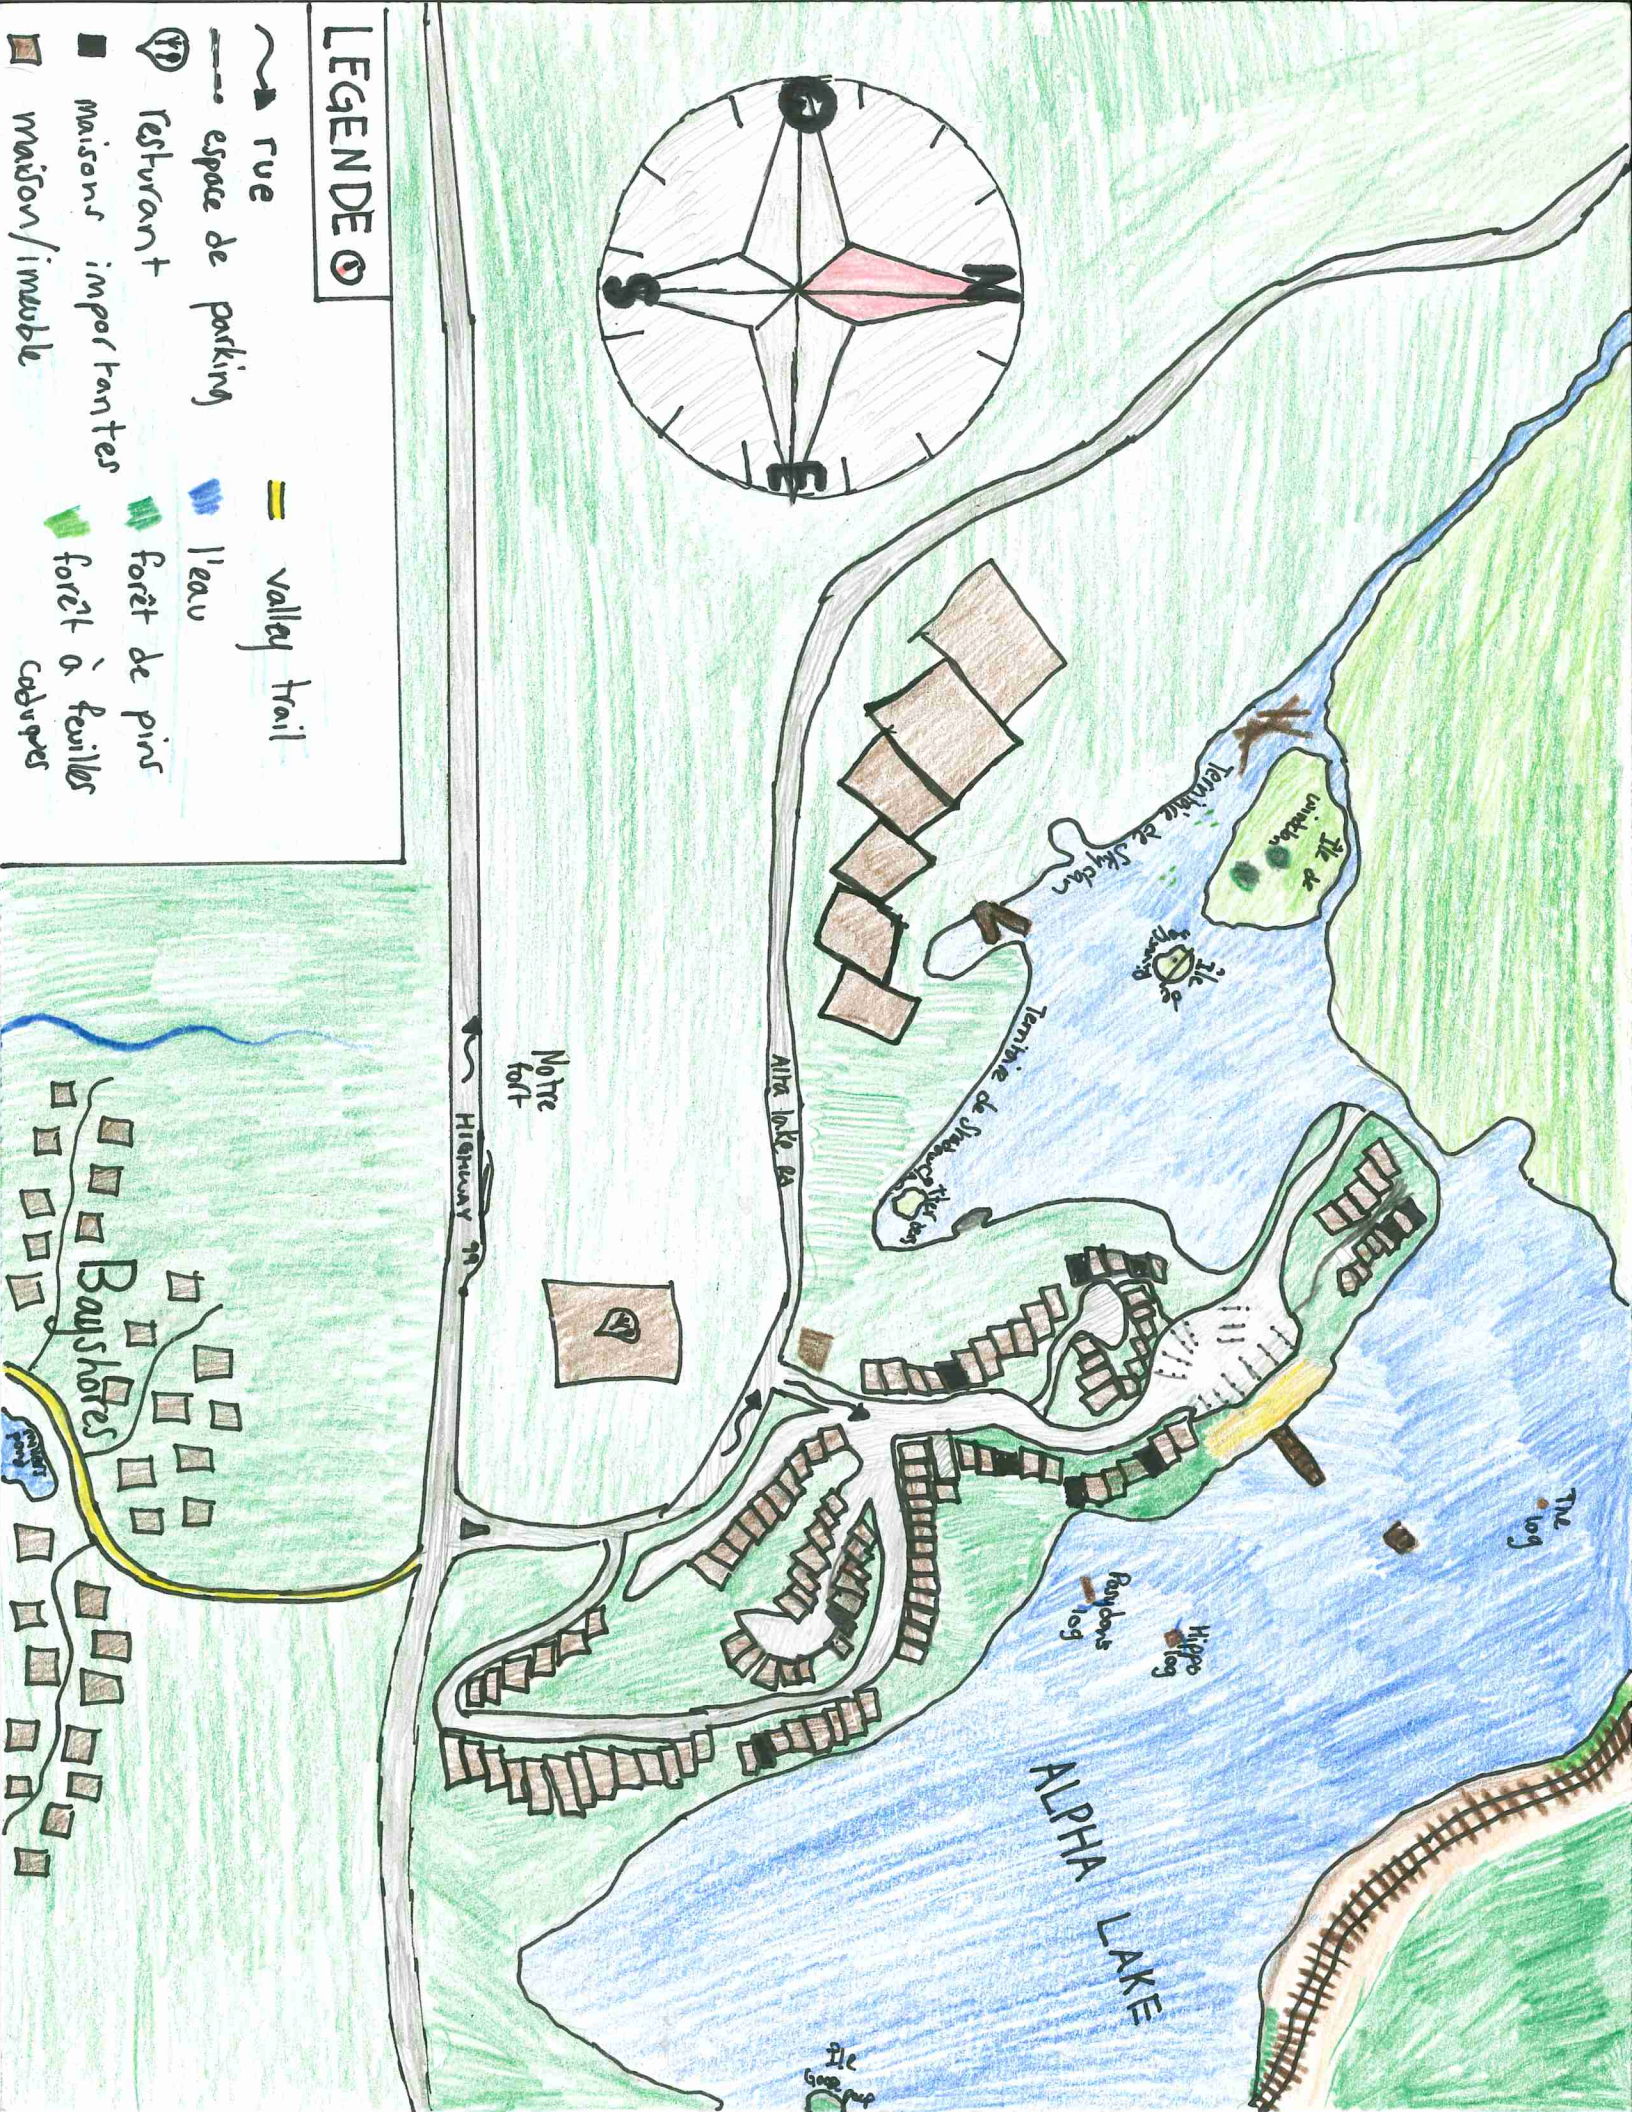

# LEGENDE

-  rue
-  espace de parking
-  restaurant
-  maisons importantes
-  maison/immoble
-  valley trail
-  l'eau
-  forêt de pins
-  forêt à feuilles caduques

Si tu vas à Whistler, tu vas prendre le  
Sea to Sky highway jusqu'à la Venue. Puis, tu  
vas prendre l'alta lake rd. à l'entrée de Twin Lakes Village.  
Tu peux trouver un espace de parking pour mettre ton  
voiture dedans. Tu peux faire de la bicyclette sur le  
Valley Trail, ou nager dans le lac. Le choix c'est à toi!